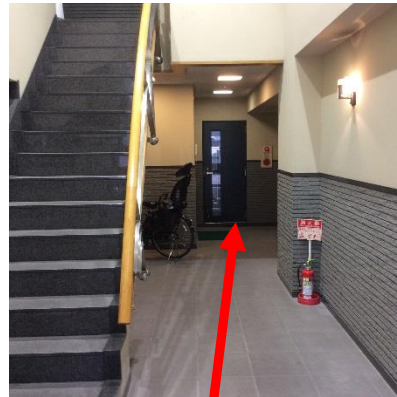

都営三田線「板橋区役所前」駅から チャレンジド への経路

1

都営三田線「板橋区役所前」駅の板橋区役所方面改札を出ます。

2

改札を出て、右方向に階段を上ります。

3

目の前の横断歩道を渡り、赤線の矢印の方向に進んでください。

4

とんかつ店「松乃家」様が見えたら、1階の入口から入ります。

5

入口を入り、階段を上らず、奥に進んでください。エレベーターで3階に上がり、チャレンジドに到着です。

アクセスマップ